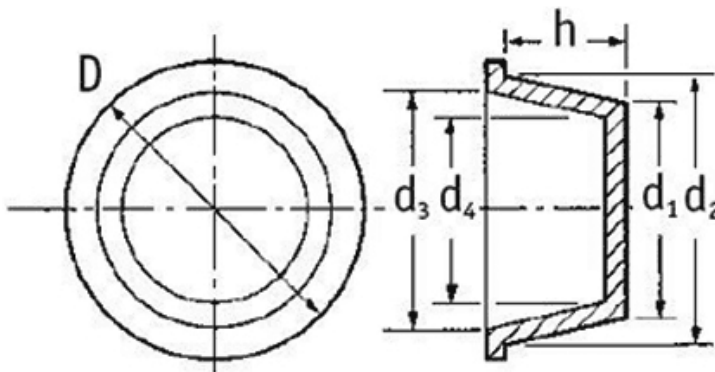

O-ZNSN - Zaślepka / nasadka stożkowa

Dane techniczne:

- **Materiał:** LDPE
- **Kolor:** niebieski
- Dla O-ZNSN-1520-1534 kolor czarny
- **Możliwość stosowania jako zatyczka bądź nakładka**
- **Doskonale chronią przed uszkodzeniem, zanieczyszczeniem, wilgocią i korozją w produkcji i w transporcie**
- **Opakowanie: 1000 szt. (istnieje możliwość zamówienia innych ilości)**

Symbol	d1	d2	d3	d4	D	h
	[mm]					
O-ZNSN-483-530	48.3	53	51.2	46.7	57.2	25.4