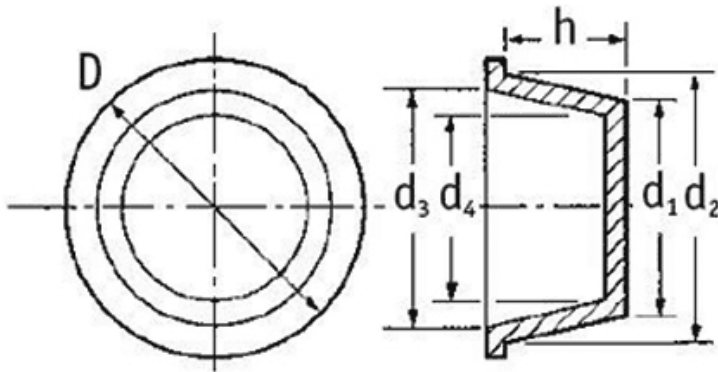

O-ZNSN - Zaślepka / nasadka stożkowa

Dane techniczne:

- **Materiał:** LDPE
- **Kolor:** niebieski
- Dla O-ZNSN-1520-1534 kolor czarny
- **Możliwość stosowania jako zatyczka bądź nakładka**
- **Doskonale chronią przed uszkodzeniem, zanieczyszczeniem, wilgocią i korozją w produkcji i w transporcie**
- **Opakowanie: 1000 szt. (istnieje możliwość zamówienia innych ilości)**

Symbol	d1	d2	d3	d4	D	h
	[mm]					
O-ZNSN-459-497	45.9	49.7	48.1	44.3	54	25.4