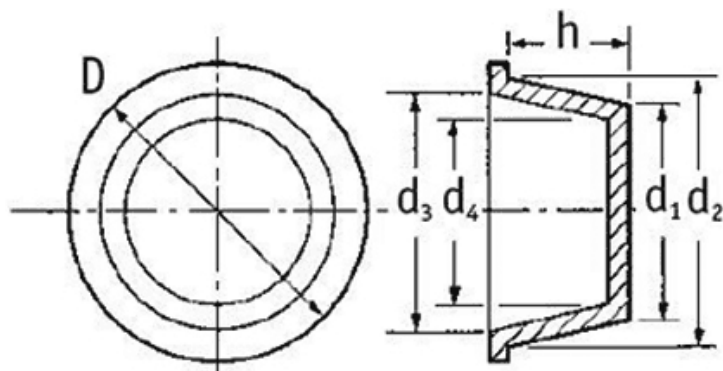

O-ZNSN - Zaślepka / nasadka stożkowa

Dane techniczne:

- **Materiał: LDPE**
- **Kolor: niebieski**
- **Dla O-ZNSN-1520-1534 kolor czarny**
- **Możliwość stosowania jako zatyczka bądź nakładka**
- **Doskonale chronią przed uszkodzeniem, zanieczyszczeniem, wilgocią i korozją w produkcji i w transporcie**
- **Opakowanie: 1000 szt. (istnieje możliwość zamówienia innych ilości)**

Symbol	d1	d2	d3	d4	D	h
	[mm]					
O-ZNSN-441-475	44.1	47.5	46.2	42.6	51.6	19.1