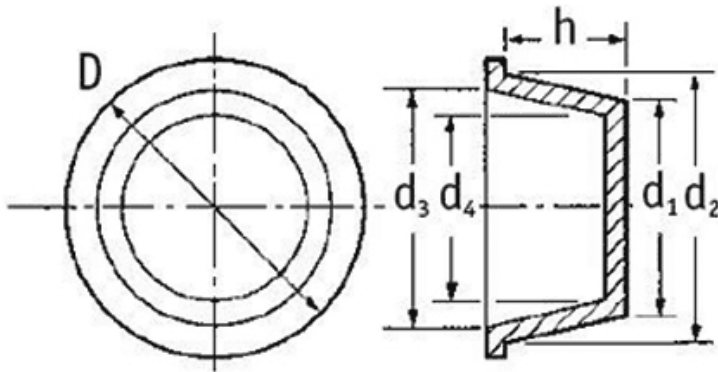

O-ZNSN - Zaślepka / nasadka stożkowa

Dane techniczne:

- **Materiał:** LDPE
- **Kolor:** niebieski
- Dla O-ZNSN-1520-1534 kolor czarny
- **Możliwość stosowania jako zatyczka bądź nakładka**
- **Doskonale chronią przed uszkodzeniem, zanieczyszczeniem, wilgocią i korozją w produkcji i w transporcie**
- **Opakowanie: 1000 szt. (istnieje możliwość zamówienia innych ilości)**

Symbol	d1	d2	d3	d4	D	h
	[mm]					
O-ZNSN-396-425	39.6	42.5	41.2	38	47.6	19.1