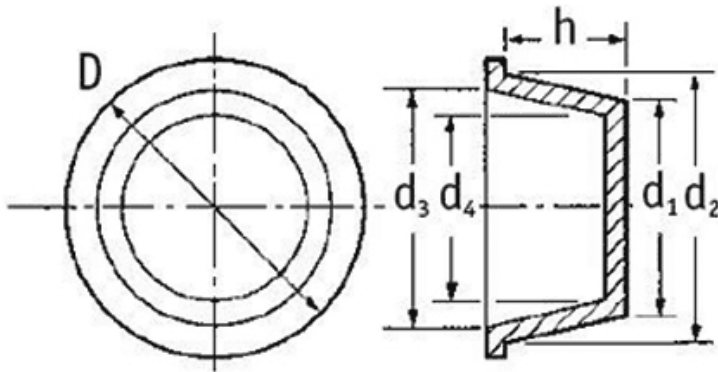

O-ZNSN - Zaślepka / nasadka stożkowa

Dane techniczne:

- **Materiał:** LDPE
- **Kolor:** niebieski
- **Dla O-ZNSN-1520-1534** kolor czarny
- **Możliwość stosowania** jako zatyczka bądź nakładka
- **Doskonale chronią** przed uszkodzeniem, zanieczyszczeniem, wilgocią i korozją w produkcji i w transporcie
- **Opakowanie:** 1000 szt. (istnieje możliwość zamówienia innych ilości)

Symbol	d1	d2	d3	d4	D	h
	[mm]					
O-ZNSN-208-237	20.8	23.7	21.6	19.2	28.6	14.6