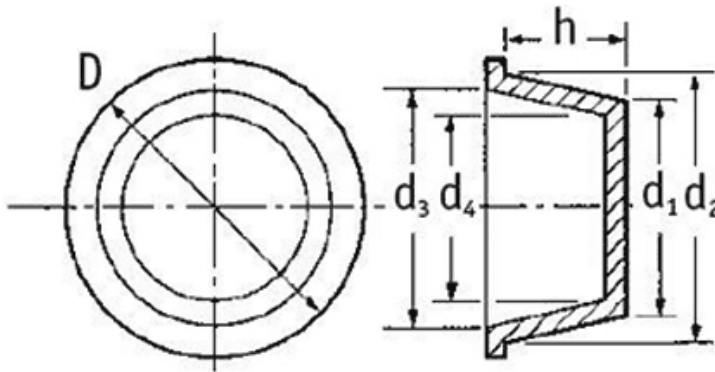

O-ZNSN - Zaślepka / nasadka stożkowa

Dane techniczne:

- **Materiał:** LDPE
- **Kolor:** niebieski
- Dla O-ZNSN-1520-1534 kolor czarny
- **Możliwość stosowania jako zatyczka bądź nakładka**
- **Doskonale chronią przed uszkodzeniem, zanieczyszczeniem, wilgocią i korozją w produkcji i w transporcie**
- **Opakowanie: 1000 szt. (istnieje możliwość zamówienia innych ilości)**

Symbol	d1	d2	d3	d4	D	h
	[mm]					
O-ZNSN-140-161	14	16.1	14.4	12.3	19.8	12.7