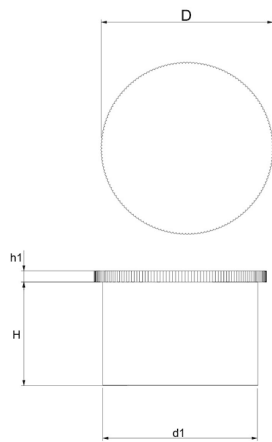

**BM-NSK - Nasadki, kapturki szerokie z kołnierzem**

Dane techniczne:

- **Materiał: TPE**
- **Kolor: żółty**

Symbol	d1	H	h1	D
	[mm]			
BM-NSK-C-1	32.6	19.6	2	37.8