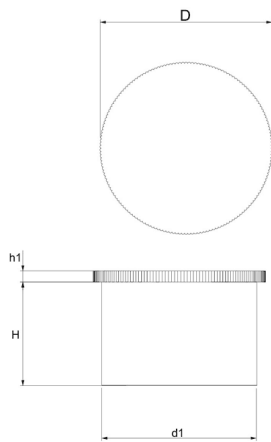

BM-NSK - Nasadki, kapturki szerokie z kołnierzem

Dane techniczne:

- **Materiał: TPE**
- **Kolor: żółty**

Symbol	d1	H	h1	D
	[mm]			
BM-NSK-C-3/4	26.0	19.5	2	31.2