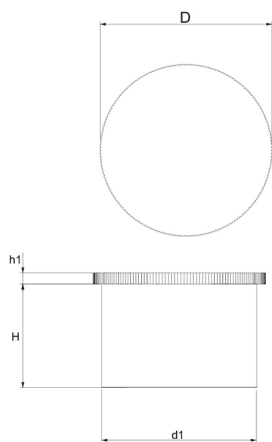

BM-NSK - Nasadki, kapturki szerokie z kołnierzem

Dane techniczne:

- **Materiał: TPE**
- **Kolor: żółty**

Symbol	d1	H	h1	D
	[mm]			
BM-NSK-C-1/2	20.7	19.6	2	25.2