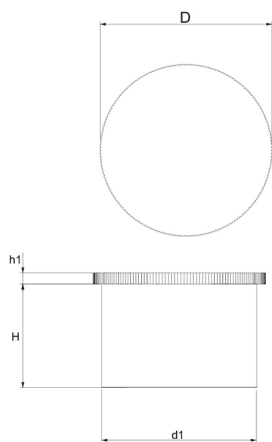

BM-NSK - Nasadki, kapturki szerokie z kołnierzem

Dane techniczne:

- **Materiał: TPE**
- **Kolor: żółty**

Symbol	d1	H	h1	D
	[mm]			
BM-NSK-C-1/4	12.7	9.7	1.9	16.8