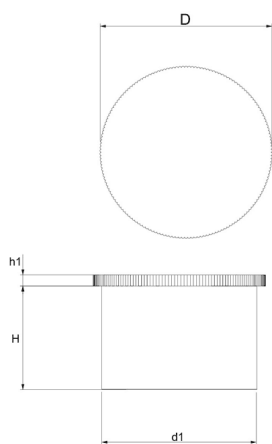

## BM-NSK - Nasadki, kapturki szerokie z kołnierzem

Dane techniczne:

- **Materiał: TPE**
- **Kolor: żółty**

Symbol	d1	H	h1	D
	[mm]			
BM-NSK-C-1/8	9.3	10.0	2	13.5