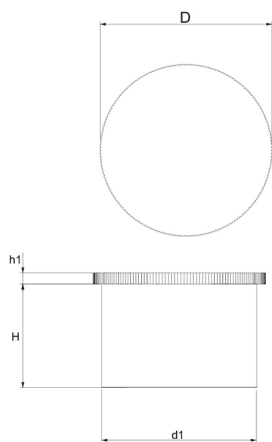

**BM-NSK - Nasadki, kapturki szerokie z kołnierzem**

Dane techniczne:

- **Materiał: TPE**
- **Kolor: żółty**

Symbol	d1	H	h1	D
	[mm]			
BM-NSK-M-30x20	29.7	19.9	2	34