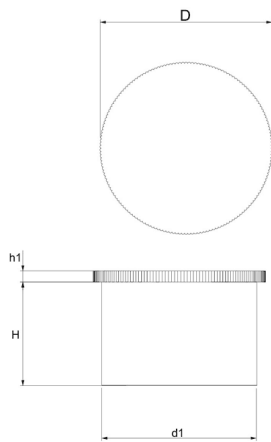

**BM-NSK - Nasadki, kapturki szerokie z kołnierzem**

Dane techniczne:

- **Materiał: TPE**
- **Kolor: żółty**

Symbol	d1	H	h1	D
	[mm]			
BM-NSK-M-29x20	28.7	20.0	2	33