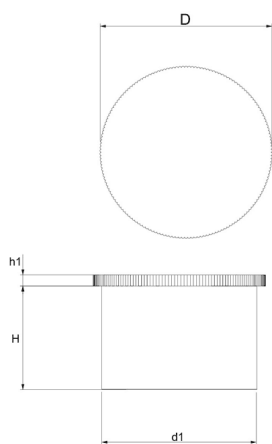

BM-NSK - Nasadki, kapturki szerokie z kołnierzem

Dane techniczne:

- **Materiał: TPE**
- **Kolor: żółty**

Symbol	d1	H	h1	D
	[mm]			
BM-NSK-M-28x20	27.7	19.9	2.1	32.5