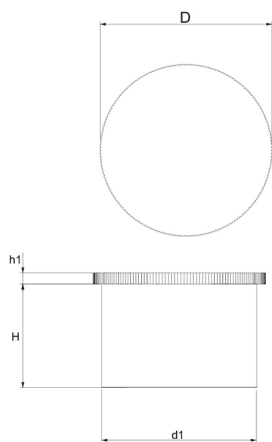

BM-NSK - Nasadki, kapturki szerokie z kołnierzem

Dane techniczne:

- **Materiał: TPE**
- **Kolor: żółty**

Symbol	d1	H	h1	D
	[mm]			
BM-NSK-M-27x20	26.8	20.0	2	31.5