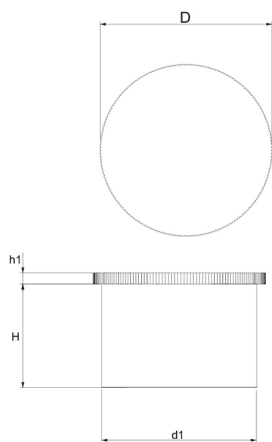

BM-NSK - Nasadki, kapturki szerokie z kołnierzem

Dane techniczne:

- **Materiał: TPE**
- **Kolor: żółty**

Symbol	d1	H	h1	D
	[mm]			
BM-NSK-M-25x20	24.7	19.5	2	28.9