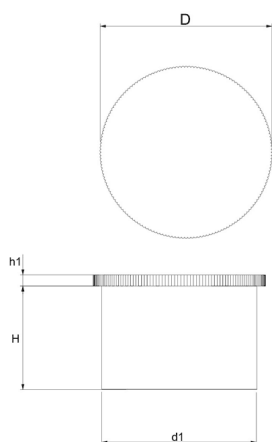

BM-NSK - Nasadki, kapturki szerokie z kołnierzem

Dane techniczne:

- **Materiał: TPE**
- **Kolor: żółty**

Symbol	d1	H	h1	D
	[mm]			
BM-NSK-M-24x20	23.8	19.4	2	28.5