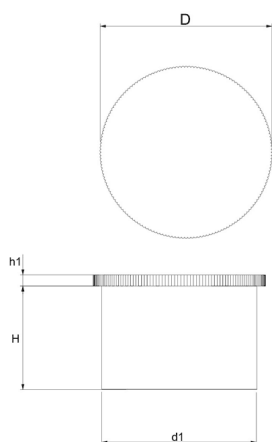

BM-NSK - Nasadki, kapturki szerokie z kołnierzem

Dane techniczne:

- **Materiał: TPE**
- **Kolor: żółty**

Symbol	d1	H	h1	D
	[mm]			
BM-NSK-M-23x20	22.7	20.0	2	27.8