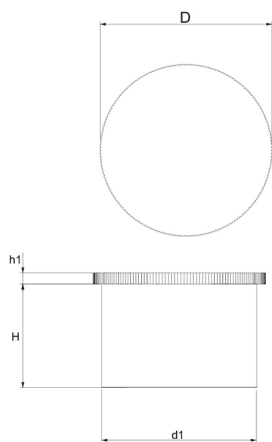

BM-NSK - Nasadki, kapturki szerokie z kołnierzem

Dane techniczne:

- **Materiał: TPE**
- **Kolor: żółty**

Symbol	d1	H	h1	D
	[mm]			
BM-NSK-M-22.6x26	22.4	25.6	1.9	25.9