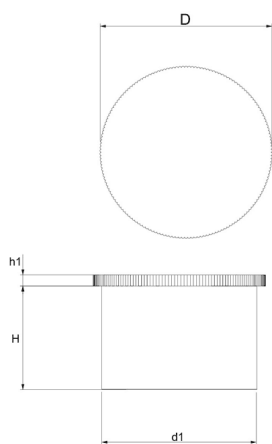

BM-NSK - Nasadki, kapturki szerokie z kołnierzem

Dane techniczne:

- **Materiał: TPE**
- **Kolor: żółty**

Symbol	d1	H	h1	D
	[mm]			
BM-NSK-M-20x20	19.8	19.8	2	23.7