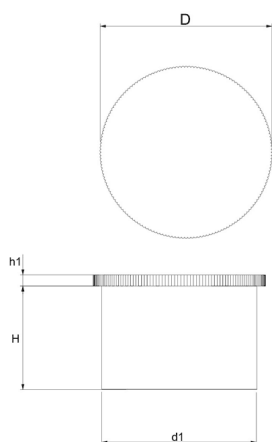

## BM-NSK - Nasadki, kapturki szerokie z kołnierzem

Dane techniczne:

- **Materiał: TPE**
- **Kolor: żółty**

Symbol	d1	H	h1	D
	[mm]			
BM-NSK-M-19x20	18.7	20.0	2	22.5