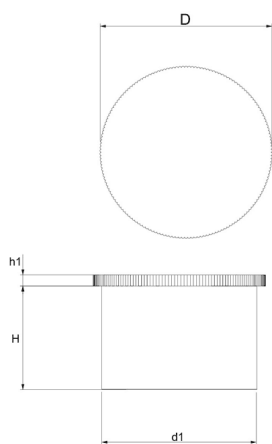

BM-NSK - Nasadki, kapturki szerokie z kołnierzem

Dane techniczne:

- **Materiał: TPE**
- **Kolor: żółty**

Symbol	d1	H	h1	D
	[mm]			
BM-NSK-M-18x15	17.7	14.9	1.8	21.8