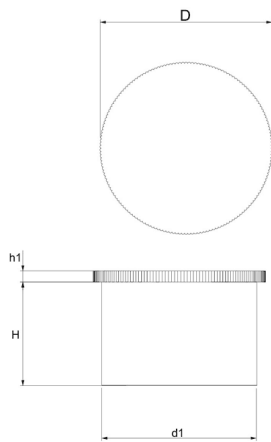

BM-NSK - Nasadki, kapturki szerokie z kołnierzem

Dane techniczne:

- **Materiał: TPE**
- **Kolor: żółty**

Symbol	d1	H	h1	D
	[mm]			
BM-NSK-M-17.6x26	17.8	26.0	2	22