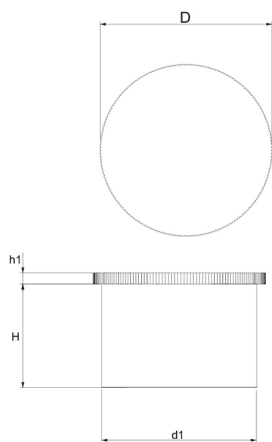

BM-NSK - Nasadki, kapturki szerokie z kołnierzem

Dane techniczne:

- **Materiał: TPE**
- **Kolor: żółty**

Symbol	d1	H	h1	D
	[mm]			
BM-NSK-M-17x20	16.7	19.8	2	21.2