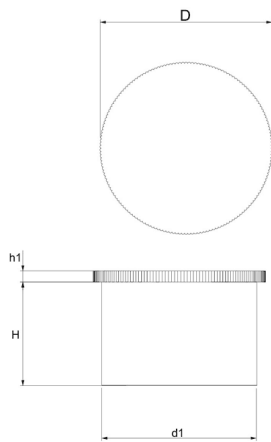

BM-NSK - Nasadki, kapturki szerokie z kołnierzem

Dane techniczne:

- **Materiał: TPE**
- **Kolor: żółty**

Symbol	d1	H	h1	D
	[mm]			
BM-NSK-M-16x15	15.7	15.0	1.8	19.9