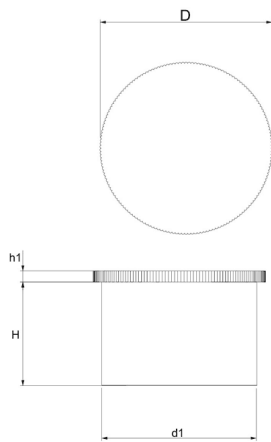

BM-NSK - Nasadki, kapturki szerokie z kołnierzem

Dane techniczne:

- **Materiał: TPE**
- **Kolor: żółty**

Symbol	d1	H	h1	D
	[mm]			
BM-NSK-M-15x15	14.7	15.0	2	19.2