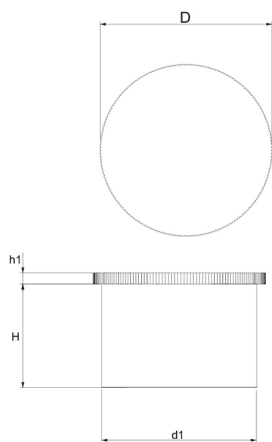

**BM-NSK - Nasadki, kapturki szerokie z kołnierzem**

Dane techniczne:

- **Materiał: TPE**
- **Kolor: żółty**

Symbol	d1	H	h1	D
	[mm]			
BM-NSK-M-14x15	13.7	15.0	1.9	18.2