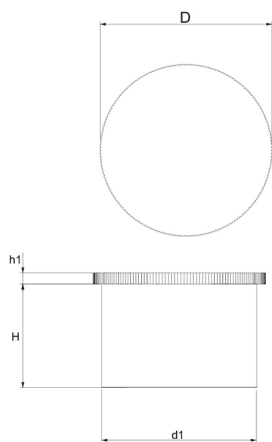

BM-NSK - Nasadki, kapturki szerokie z kołnierzem

Dane techniczne:

- **Materiał: TPE**
- **Kolor: żółty**

Symbol	d1	H	h1	D
	[mm]			
BM-NSK-M-12x10	11.7	10.0	2	16