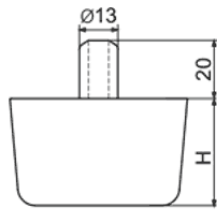

T-SOWB - Stopka meblowa z bolcem

Dane techniczne:

- **Materiał: PP**
- **Kolor: czarny (RAL 9005)**

Symbol	H
	[mm]
T-SOWB-25	25