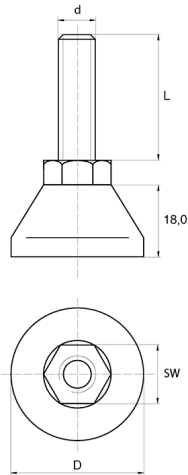

BL-SRST - Stopy regulowane z podstawą stożkową

Dane techniczne:

- **Materiał: Nylon**
- **Kolor: czarny**
- Inne materiały i kolory dostępna na specjalne zamówienie
- Tolerancja rozmiarów : ± 0.3 mm

Symbol	Gwint d	L	SW	D	Opakowanie [szt.]
		[mm]			
BL-SRST-M10-10-39	M10	10	13	39	1000