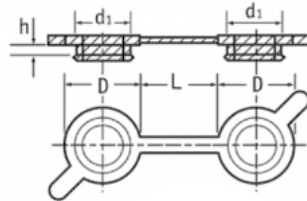

BM-ZAOBR - Zaślepki obrotowe

Typ 1
Type 1

Typ 2
Type 2

Dane techniczne:

- **Materiał: LDPE**
- **Kolor: naturalny**

Symbol	Typ	Średnica zewn. rury	d1	L1	h	L2	L	D
		[mm]						
BM-ZAOBR-1-10	1	10.0	14.3	20.0	-	6.5	-	19.8