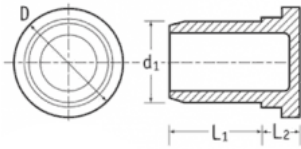

BM-ZAOBR - Zaślepki obrotowe

Typ 1
Type 1

Typ 2
Type 2

Dane techniczne:

- **Materiał: LDPE**
- **Kolor: naturalny**

Symbol	Typ	Średnica zewn. rury	d1	L1	h	L2	L	D
		[mm]						
BM-ZAOBR-1-10	1	10.0	14.3	20.0	-	6.5	-	19.8