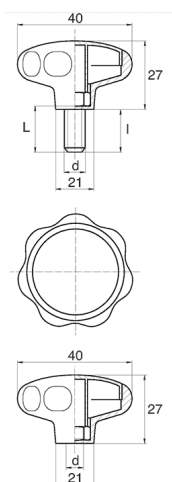

BL-POK400 - Pokręta gwiazdowe

Dane techniczne:

- **Materiał uchwyty:** Nylon
- **Kolor uchwyty:** czarny; inne kolory dostępne na specjalne zamówienie
- **Materiał gwintu:** patrz tabela; Dla typu M stal nierdzewna, mosiądz i aluminium dostępne na specjalne zamówienie
- **Typ:**
 - F - żeński
 - M - męski

Symbol	Typ	Gwint d	Materiał gwintu	L	l ±1mm	Opakowanie
				[mm]		[szt.]
BL-POK400F-M8-1	F	M8	stal ocynkowana	-	-	100