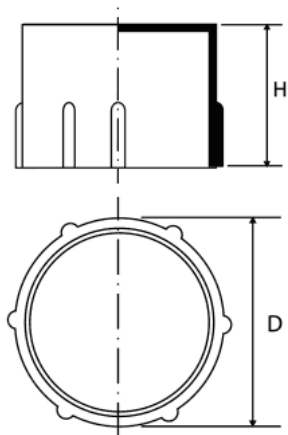

BM-KWC - Kapturki wciskane na gwint

Dane techniczne:

- **Material: LDPE**
- **Kolor: czerwony**

Symbol	Typ gwintu	Rozmiar gwintu	H	D
			[mm]	
BM-KWC-3/4	gaz	3/4"	17.7	29.4