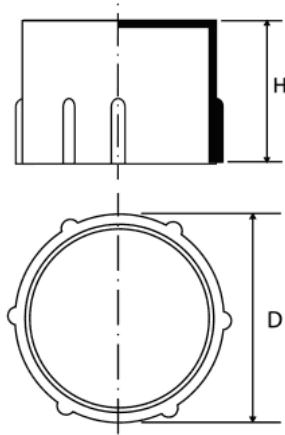

## BM-KWC - Kapturki wciskane na gwint

Dane techniczne:

- **Material: LDPE**
- **Kolor: czerwony**

Symbol	Typ gwintu	Rozmiar gwintu	H	D
			[mm]	
BM-KWC-1/2	gaz	1/2"	13.5	23.2