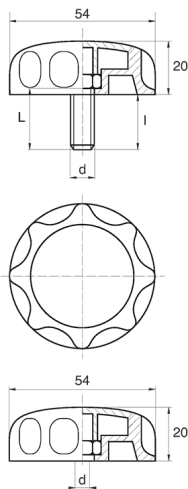

BL-POK540 - Pokręta gwiazdowe

Dane techniczne:

- **Materiał uchwytu: Nylon**
- **Kolor uchwytu: czarny**; inne kolory dostępne na specjalne zamówienie
- **Materiał gwintu:** patrz tabela; Dla typu M stal nierdzewna, mosiądz i aluminium dostępne na specjalne zamówienie
- **Typ:**
 - F - żeński
 - M - męski

Symbol	Typ	Gwint d	Materiał gwintu	L	l ±1mm	Opakowanie
				[mm]		[szt.]
BL-POK540F-M8-4	F	M8	Nylon	-	-	100