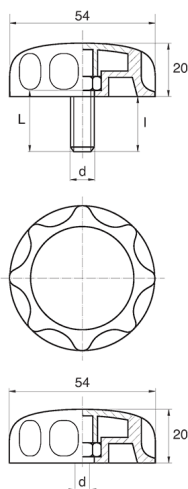

BL-POK540 - Pokręta gwiazdowe

Dane techniczne:

- **Materiał uchwytu: Nylon**
- **Kolor uchwytu: czarny**; inne kolory dostępne na specjalne zamówienie
- **Materiał gwintu:** patrz tabela; Dla typu M stal nierdzewna, mosiądz i aluminium dostępne na specjalne zamówienie
- **Typ:**
 - F - żeński
 - M - męski

Symbol	Typ	Gwint d	Materiał gwintu	L	I ±1mm	Opakowanie
				[mm]		[szt.]
BL-POK540M-M8-30	M	M8	stal ocynkowana	30	27	100