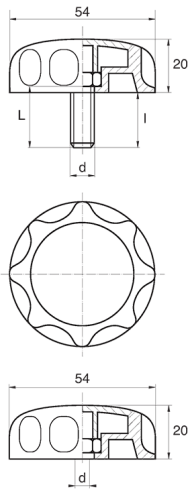

BL-POK540 - Pokręta gwiazdowe

Dane techniczne:

- **Materiał uchwytu: Nylon**
- **Kolor uchwytu: czarny**; inne kolory dostępne na specjalne zamówienie
- **Materiał gwintu:** patrz tabela; Dla typu M stal nierdzewna, mosiądz i aluminium dostępne na specjalne zamówienie
- **Typ:**
 - F - żeński
 - M - męski

Symbol	Typ	Gwint d	Materiał gwintu	L	I ±1mm	Opakowanie
				[mm]		[szt.]
BL-POK540M-M8-25	M	M8	stal ocynkowana	25	22	100