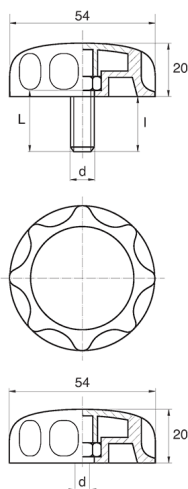

BL-POK540 - Pokręta gwiazdowe

Dane techniczne:

- **Materiał uchwytu: Nylon**
- **Kolor uchwytu: czarny**; inne kolory dostępne na specjalne zamówienie
- **Materiał gwintu:** patrz tabela; Dla typu M stal nierdzewna, mosiądz i aluminium dostępne na specjalne zamówienie
- **Typ:**
 - F - żeński
 - M - męski

Symbol	Typ	Gwint d	Materiał gwintu	L	I ±1mm	Opakowanie
				[mm]		[szt.]
BL-POK540M-M8-16	M	M8	stal ocynkowana	16	13	100