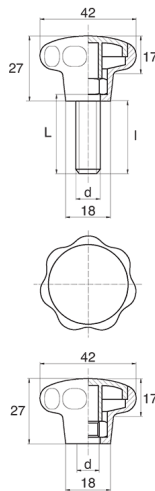

BL-POK420 - Pokręta gwiazdowe

Dane techniczne:

- **Materiał uchwyty:** Nylon
- **Kolor uchwyty:** czarny; inne kolory dostępne na specjalne zamówienie
- **Materiał gwintu:** patrz tabela; Dla typu M stal nierdzewna, mosiądz i aluminium dostępne na specjalne zamówienie
- **Typ:**
 - F - żeński
 - M - męski

Symbol	Typ	Gwint d	Materiał gwintu	L	I ±1mm	Opakowanie
				[mm]		[szt.]
BL-POK420F-M10-3	F	M10	mosiądz	-	-	100