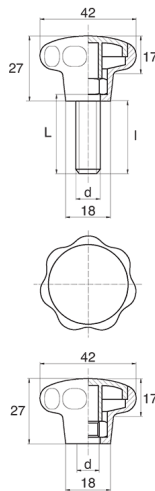

BL-POK420 - Pokręta gwiazdowe

Dane techniczne:

- **Materiał uchwyty:** Nylon
- **Kolor uchwyty:** czarny; inne kolory dostępne na specjalne zamówienie
- **Materiał gwintu:** patrz tabela; Dla typu M stal nierdzewna, mosiądz i aluminium dostępne na specjalne zamówienie
- **Typ:**
 - F - żeński
 - M - męski

Symbol	Typ	Gwint d	Materiał gwintu	L	I ±1mm	Opakowanie
				[mm]		[szt.]
BL-POK420M-M5-25	M	M5	stal ocynkowana	25	23	100