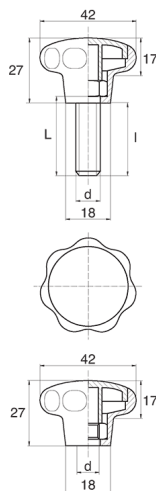

## BL-POK420 - Pokrętła gwiazdowe

### Dane techniczne:

- **Materiał uchwytu: Nylon**
- **Kolor uchwytu: czarny**; inne kolory dostępne na specjalne zamówienie
- **Materiał gwintu:** patrz tabela; Dla typu M stal nierdzewna, mosiądz i aluminium dostępne na specjalne zamówienie
- **Typ:**
  - F - żeński
  - M - męski

Symbol	Typ	Gwint d	Materiał gwintu	L	I ±1mm	Opakowanie
				[mm]		[szt.]
BL-POK420M-M5-16	M	M5	stal ocynkowana	16	14	100