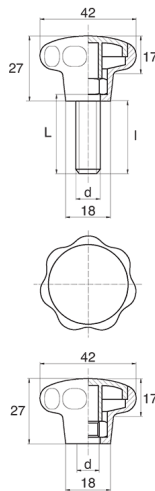

BL-POK420 - Pokręta gwiazdowe

Dane techniczne:

- **Materiał uchwyty:** Nylon
- **Kolor uchwyty:** czarny; inne kolory dostępne na specjalne zamówienie
- **Materiał gwintu:** patrz tabela; Dla typu M stal nierdzewna, mosiądz i aluminium dostępne na specjalne zamówienie
- **Typ:**
 - F - żeński
 - M - męski

Symbol	Typ	Gwint d	Materiał gwintu	L	I ±1mm	Opakowanie
				[mm]		[szt.]
BL-POK420M-M5-12	M	M5	stal ocynkowana	12	10	100