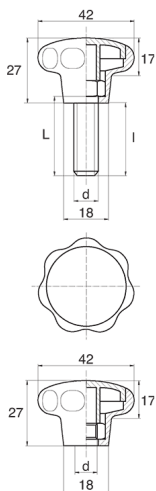

BL-POK420 - Pokręta gwiazdowe

Dane techniczne:

- **Materiał uchwytu: Nylon**
- **Kolor uchwytu: czarny**; inne kolory dostępne na specjalne zamówienie
- **Materiał gwintu:** patrz tabela; Dla typu M stal nierdzewna, mosiądz i aluminium dostępne na specjalne zamówienie
- **Typ:**
 - F - żeński
 - M - męski

Symbol	Typ	Gwint d	Materiał gwintu	L	I ±1mm	Opakowanie
				[mm]		[szt.]
BL-POK420M-M5-10	M	M5	stal ocynkowana	10	8	100