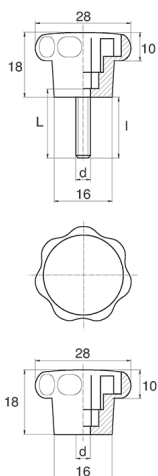

## BL-POK280 - Pokrętła gwiazdowe

### Dane techniczne:

- **Materiał uchwyty:** Nylon
- **Kolor uchwyty:** czarny; inne kolory dostępne na specjalne zamówienie
- **Materiał gwintu:** patrz tabela; Dla typu M stal nierdzewna, mosiądz i aluminium dostępne na specjalne zamówienie
- **Typ:**
  - F - żeński
  - M - męski

Symbol	Typ	Gwint d	Materiał gwintu	L	l ±1mm	Opakowanie
				[mm]		[szt.]
BL-POK280F-M6-4	F	M6	Nylon	-	-	100