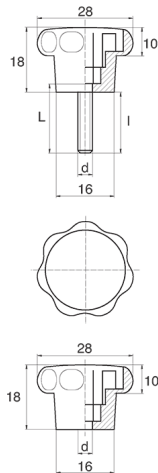

BL-POK280 - Pokrętła gwiazdowe

Dane techniczne:

- **Materiał uchwyty:** Nylon
- **Kolor uchwyty:** czarny; inne kolory dostępne na specjalne zamówienie
- **Materiał gwintu:** patrz tabela; Dla typu M stal nierdzewna, mosiądz i aluminium dostępne na specjalne zamówienie
- **Typ:**
 - F - żeński
 - M - męski

Symbol	Typ	Gwint d	Materiał gwintu	L	I ±1mm	Opakowanie
				[mm]		[szt.]
BL-POK280M-M5-25	M	M5	stal ocynkowana	25	22.5	100