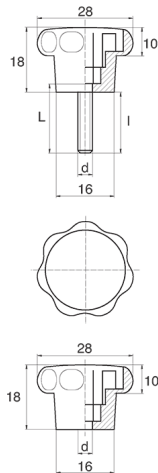

BL-POK280 - Pokrętła gwiazdowe

Dane techniczne:

- **Materiał uchwyty:** Nylon
- **Kolor uchwyty:** czarny; inne kolory dostępne na specjalne zamówienie
- **Materiał gwintu:** patrz tabela; Dla typu M stal nierdzewna, mosiądz i aluminium dostępne na specjalne zamówienie
- **Typ:**
 - F - żeński
 - M - męski

Symbol	Typ	Gwint d	Materiał gwintu	L	I ±1mm	Opakowanie
				[mm]		[szt.]
BL-POK280M-M4-40	M	M4	stal ocynkowana	40	37.5	100