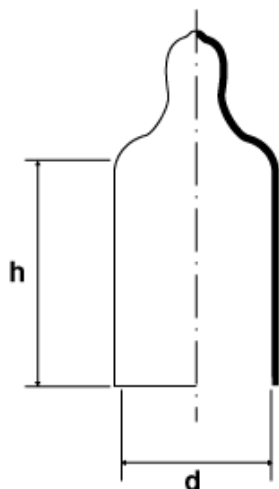

BM-KAPVCU - Kapturki PVC z uchwytem

Dane techniczne:

- **Materiał:** PVC
- **Kolor:** czarny

Symbol	Gwint			d	h	Kolor
	metryczny	gaz/BSP	UNF	[mm]		
BM-KAPVCU-143-25-BLK	M15	-	9/16"	14.3	25	czarny