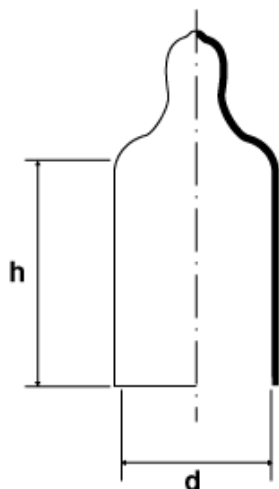

BM-KAPVCU - Kapturki PVC z uchwytem

Dane techniczne:

- **Materiał:** PVC
- **Kolor:** czarny

Symbol	Gwint			d	h	Kolor
	metryczny	gaz/BSP	UNF	[mm]		
BM-KAPVCU-119-13-RED	M12	-	1/2"	11.9	13	czerwony