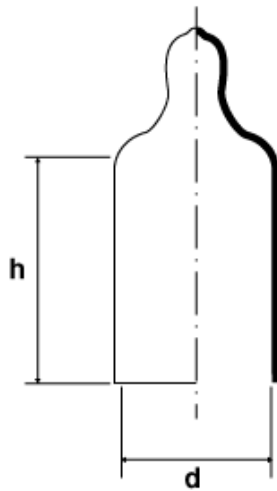

BM-KAPVCU - Kapturki PVC z uchwytem

Dane techniczne:

- **Materiał:** PVC
- **Kolor:** czarny

Symbol	Gwint			d	h	Kolor
	metryczny	gaz/BSP	UNF	[mm]		
BM-KAPVCU-119-13-BLK	M12	-	1/2"	11.9	13	czarny