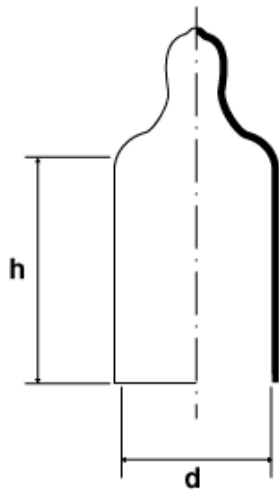

BM-KAPVCU - Kapturki PVC z uchwytem

Dane techniczne:

- **Materiał:** PVC
- **Kolor:** czarny

Symbol	Gwint			d	h	Kolor
	metryczny	gaz/BSP	UNF	[mm]		
BM-KAPVCU-111-13-RED	-	-	-	11.1	13	czerwony